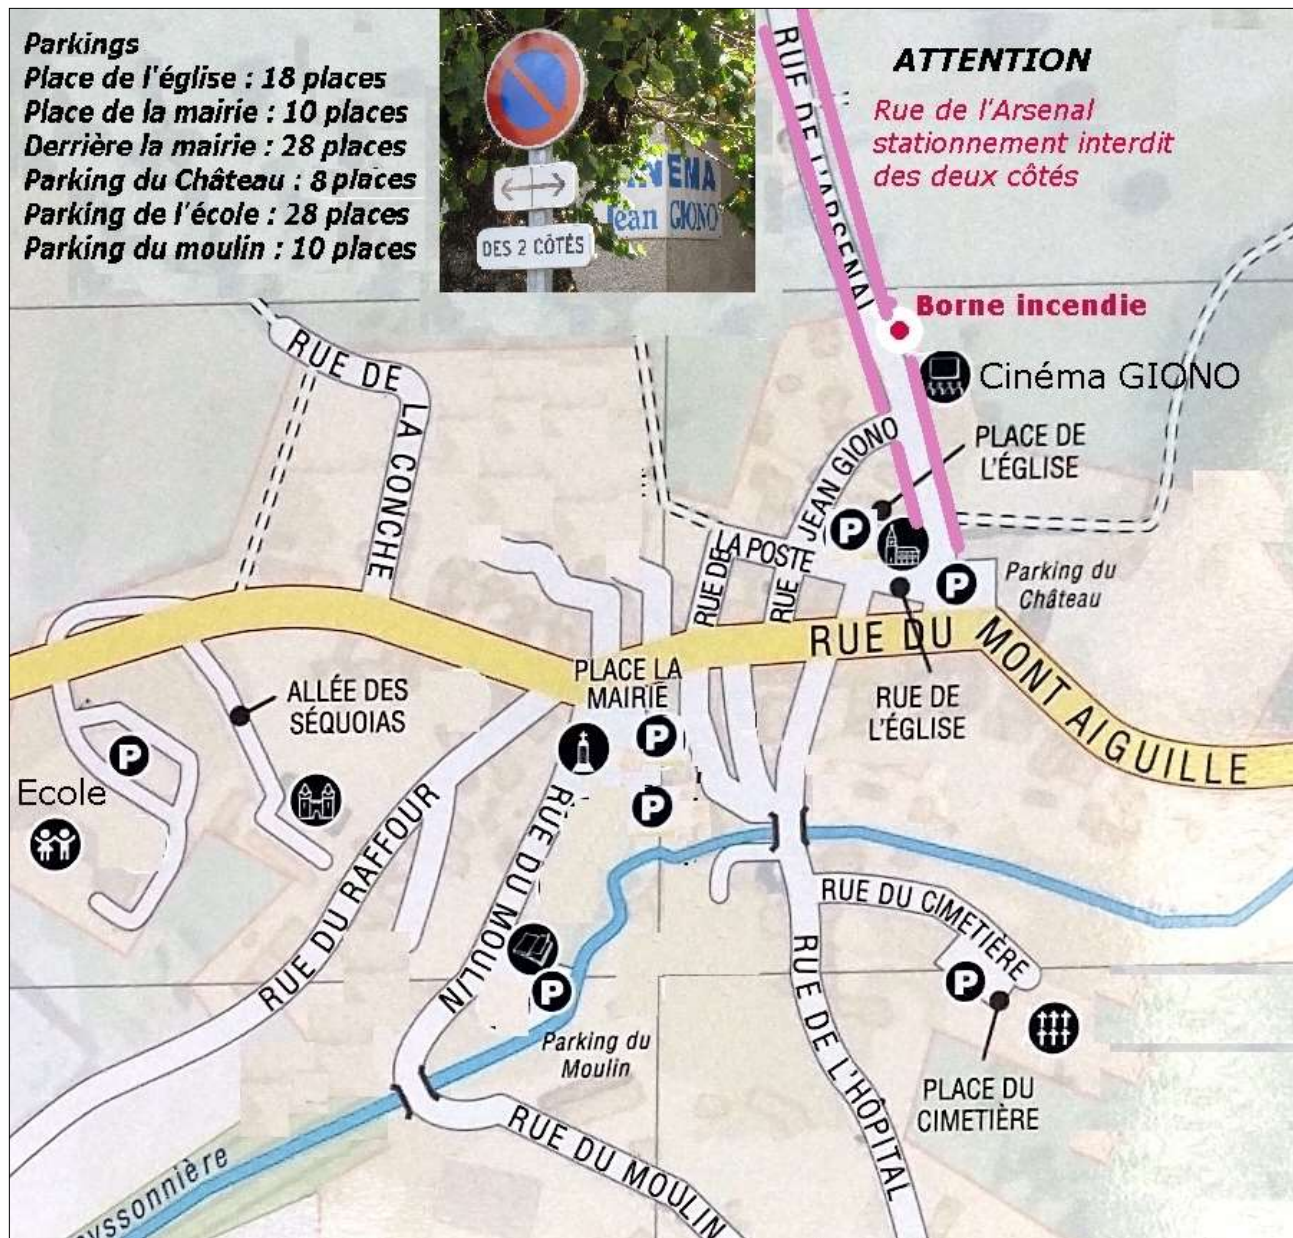

Les lieux où stationner à Clelles

Pensez à co-voiturer : une bonne façon de moins « stationner ».

Prévoir quelques minutes pour rejoindre l'église à partir d'un des parkings mentionnés sur le plan de Clelles (un grand parking un peu plus lointain, près de la salle des fêtes à l'entrée du village côté Mens, hors cadre à droite sur ce plan)